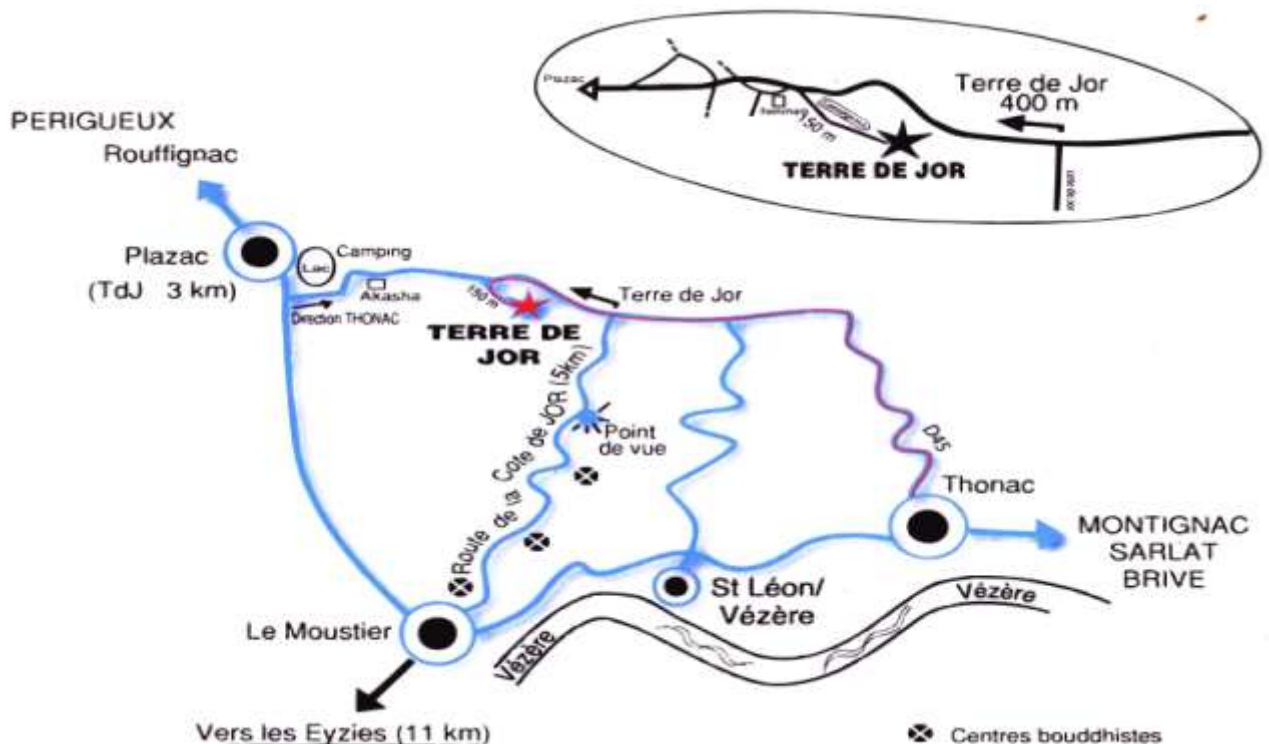

Castelgirou
24290 Saint Léon sur Vézère

Coordonnées GPS: (lat x lon)

N: 45.03002

E : 01.07702

Tel: 05 53 50 57 01

Email: contact@terredejor.fr

Pour plus d'informations veuillez

consulter notre site web

www.terredejor.fr

Le centre est mitoyen avec les communes de St Léon sur Vézère et Plazac.

(à coté du hammam la fleur de vie)